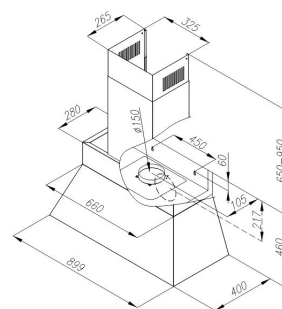

MINIMAL 6

90cm seinämalli musta

Tuotekoodi 431068**Tuotekuvaus**

MINIMAL 6 on uusi käden liikkeellä toimiva liesituuletin. Laitteeseen ei tarvitse koskea sillä pelkkä käden liike riittää kytkemään liesituulettimen päälle ja pois päältä sekä muuttamaan toimintatilaa ja säätämään valaistusta. Näin vältät ruoanlaiton yhteydessä syntyvistä käsien kosketuksesta aiheutuvilta tahroilta liesituulettimen pinnassa. Halutessasi voit käyttää myös liesituulettimen mukana tulevaa kaukosäädintä. Liesituulettimeen on hankittavissa lisätarvikkeena ekologinen pestävä Long Life –aktiivihillisuodatin.

**Tekniset tiedot**

- Aktiivihillen kanssa: minimi korkeus 220 cm
- Ilmanvaihtojärjestelmä: Oma moottori
- Kuvun leveys: 90 cm
- Kuvun väri: Musta
- Sopii huonekorkeuteen: 220-250 cm (hormin kanssa)

**Toimitussisältö**