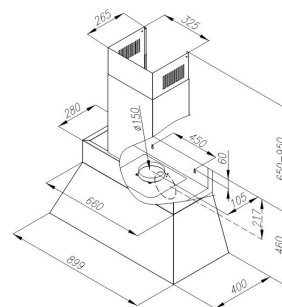

MINIMAL 6

90cm seinämalli musta

Tuotekoodi 431068

Tuotekuvaus

MINIMAL 6 on uusi käden liikkeellä toimiva liesituuletin. Laitteeseen ei tarvitse koskea sillä pelkkä käden liike riittää kytkemään liesituulettimen päälle ja pois päältä sekä muuttamaan toimintatilaa ja säätämään valaistusta. Näin vältät ruoanlaiton yhteydessä syntyvistä käsien kosketuksesta aiheutuvilta tahroilta liesituulettimen pinnassa. Halutessasi voit käyttää myös liesituulettimen mukana tulevaa kaukosäädintä. Liesituulettimeen on hankittavissa lisätarvikkeena ekologinen pestävä Long Life –aktiivihillisuodatin.

Tekniset tiedot

- Aktiivihillen kanssa: minimi korkeus 220 cm
- Ilmanvaihtojärjestelmä: Oma moottori
- Kuvun leveys: 90 cm
- Kuvun väri: Musta
- Sopii huonekorkeuteen: 220-250 cm (hormin kanssa)

Toimitussisältö