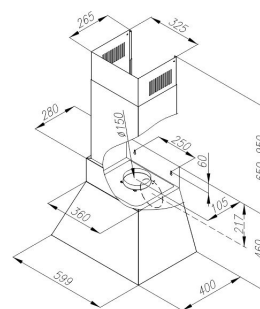

MINIMAL 6

60cm seinämalli musta

Tuotekoodi 431067

Tuotekuvaus

MINIMAL 6 on uusi käden liikkeellä toimiva liesituuletin. Laitteeseen ei tarvitse koskea sillä pelkkä käden liike riittää kytkemään liesituulettimen päälle ja pois päältä sekä muuttamaan toimintatilaa ja säätämään valaistusta. Näin vältät ruoanlaiton yhteydessä syntyvistä käsien kosketuksesta aiheutuvilta tahroilta liesituulettimen pinnassa. Halutessasi voit käyttää myös liesituulettimen mukana tulevaa kaukosäädintä. Liesituulettimeen on hankittavissa lisätarvikkeena ekologinen pestävä Long Life –aktiivihillisuodatin.

Tekniset tiedot

- Aktiivihillen kanssa: minimi korkeus 220 cm
- Ilmanvaihtojärjestelmä: Oma moottori
- Kuvun leveys: 60 cm
- Kuvun väri: Musta
- Sopii huonekorkeuteen: 220-250 cm (hormin kanssa)
- Sähköliitäntä: Pistorasia 10 A