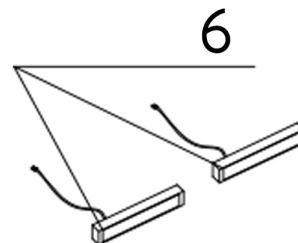

LED-VALO

(Trek XH Flex XH)

Tuotekoodi 431002

Tuotekuvaus

Trek X, Flex X ja moottorimallisiin kupuihin sopiva Led-valaisin.
Liesikuvun asennusohjeessa on myös ohjeet valaisimen vaihtoon.

Tekniset tiedot

Toimitussisältö