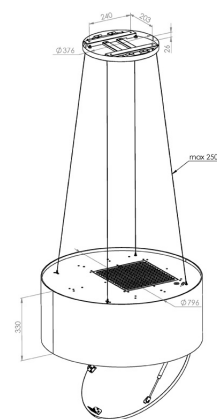

PIU LIGHT

80 cm saarekemalli vaalea beige

Tuotekoodi 430130

Tuotekuvaus

Piu Light liesikuvussa yhdistyy klassisen hillitty ja samalla eleganti muotoilu ja huippuluokan käytännöllisyys. Riippuvalaisimen näköinen liesikupu sopii täydellisesti trendikkääseen tai klassisemmän tyylin keittiöön. Laitteeseen ei tarvitse koskea sillä pelkkä käden liike riittää kytkemään liesituulettimen päälle ja pois päältä sekä muuttamaan toimintatilaa ja säätämään valaistusta. Saatavilla on kaksi kokoa, 60 cm ja 80 cm sävyissä musta, kulta ja vaalea beige.

Tekniset tiedot

- Ilmanvaihtojärjestelmä: Oma moottori
- Kuvun leveys: 80 cm
- Kuvun väri: Beige
- Sähköliitäntä: Pistorasia 10 A

Toimitussisältö

- liesituuletin
- kaukosäädin
- aktiivihilisuodatin

Ladattava aineisto