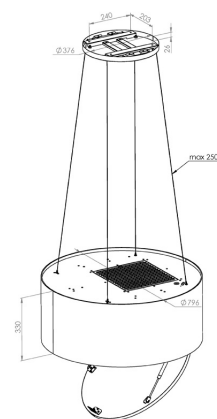

PIU LIGHT

80 cm saarekemalli kulta

Tuotekoodi 430129**Tuotekuvaus**

Piu Light liesikuvussa yhdistyy klassisen hillitty ja samalla eleganti muotoilu ja huippuluokan käytännöllisyys. Riippuvalaisimen näköinen liesikupu sopii täydellisesti trendikkääseen tai klassisemmän tyylin keittiöön. Laitteeseen ei tarvitse koskea sillä pelkkä käden liike riittää kytkemään liesituulettimen päälle ja pois päältä sekä muuttamaan toimintatilaa ja säätämään valaistusta. Saatavilla on kaksi kokoa, 60 cm ja 80 cm sävyissä musta, kulta ja vaalea beige.

**Tekniset tiedot**

- Ilmanvaihtojärjestelmä: Oma moottori
- Kuvun leveys: 80 cm
- Kuvun väri: Kulta
- Sähköliitäntä: Pistorasia 10 A

**Toimitussisältö**

- liesituuletin
- kaukosäädin
- aktiivihilisuodatin