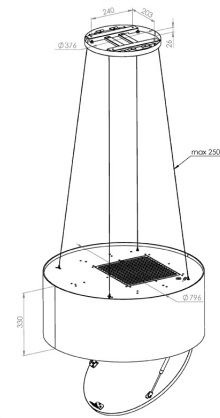

**PIU LIGHT**

80 cm saarekemalli musta

**Tuotekoodi 430128****Tuotekuvaus**

Piu Light liesikuvussa yhdistyy klassisen hillitty ja samalla eleganti muotoilu ja huippuluokan käytännöllisyys. Riippuvalaisimen näköinen liesikupu sopii täydellisesti trendikkääseen tai klassisemmän tyylin keittiöön. Laitteeseen ei tarvitse koskea sillä pelkkä käden liike riittää kytkemään liesituulettimen päälle ja pois päältä sekä muuttamaan toimintatilaa ja säätämään valaistusta. Saatavilla on kaksi kokoa, 60 cm ja 80 cm sävyissä musta, kulta ja vaalea beige.

**Tekniset tiedot**

- Ilmanvaihtojärjestelmä: Oma moottori
- Kuvun leveys: 80 cm
- Kuvun väri: Musta
- Sähköliitännät: Pistorasia 10 A

**Toimitussisältö**

- liesituuletin
- kaukosäädin
- aktiivihilisuodatin