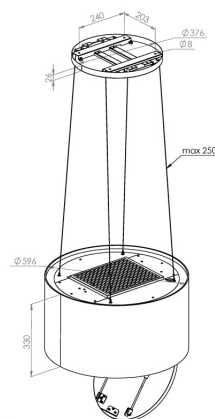

## PIU LIGHT

60 cm saarekemalli kulta

#### Tuotekuvaus

Piu Light liesikuvussa yhdistyy klassisen hillitty ja samalla eleganti muotoilu ja huippuluokan käytännöllisyys. Riippuväläisimen näköinen liesikupu sopii täydellisesti trendikkääseen tai klassisemmän tyylin keittiöön. Laitteeseen ei tarvitse koskea sillä pelkkä käden liike riittää kytkemään liesituulettimen päälle ja pois päältä sekä muuttamaan toimintatilaa ja säätämään valaistusta. Saatavilla on kaksi kokoa, 60 cm ja 80 cm sävyissä musta, kulta ja vaalea beige.

#### Tekniset tiedot

- Ilmanvaihtojärjestelmä: Oma moottori
- Kuvun leveys: 60 cm
- Kuvun väri: Kulta
- Sopii huonekorkeuteen: minimi 220 cm, maximi 435 cm
- Sähköliitäntä: Pistorasia 10 A