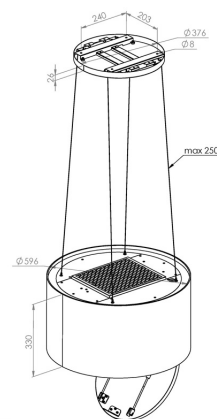

PIU LIGHT

60 cm saarekemalli kulta

Tuotekoodi 430126

Tuotekuvaus

Piu Light liesikuvussa yhdistyy klassisen hillitty ja samalla eleganti muotoilu ja huippuluokan käytännöllisyys. Riippuvalaisimen näköinen liesikupu sopii täydellisesti trendikkääseen tai klassisemmän tyylin keittiöön. Laitteeseen ei tarvitse koskea sillä pelkkä käden liike riittää kytkemään liesituulettimen päälle ja pois päältä sekä muuttamaan toimintatilaa ja säätämään valaistusta. Saatavilla on kaksi kokoa, 60 cm ja 80 cm sävyissä musta, kulta ja vaalea beige.

Tekniset tiedot

- Ilmanvaihtojärjestelmä: Oma moottori
- Kuvun leveys: 60 cm
- Kuvun väri: Kulta
- Sähköliitännät: Pistorasia 10 A

Toimitussisältö

- liesituuletin
- kaukosäädin
- aktiivihilisuodatin

Ladattava aineisto