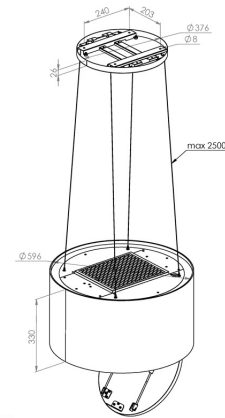

#### Tuotekuvaus

Piu Light liesikuvussa yhdistyy klassisen hillitty ja samalla eleganti muotoilu ja huippuluokan käytännöllisyys. Riippuvalaisimen näköinen liesikupu sopii täydellisesti trendikkääseen tai klassisemman tyylin keittiöön. Laitteeseen ei tarvitse koskea sillä pelkkä käden liike riittää kytkemään liesituulettimen päälle ja pois päältä sekä muuttamaan toimintatilaa ja säätämään valaistusta. Saatavilla on kaksi kokoa, 60 cm ja 80 cm sävyissä musta, kulta ja vaalea beige.

#### Tekniset tiedot

- Ilmanvaihtojärjestelmä: Oma moottori
- Kuvun leveys: 60 cm
- Kuvun väri: Musta
- Sähköliitäntä: Pistorasia 10 A