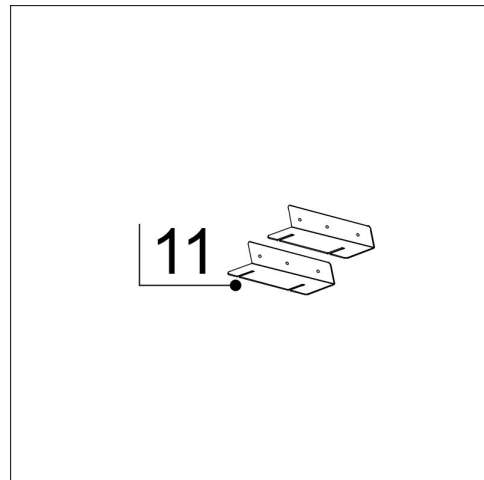

(TREKK)

Tuotekoodi 430085

Tuotekuvaus

Seinäkiinnike Lapetek liesukupuihin

Tekniset tiedot

Toimitussisältö

Ladattava aineisto

Suosittelvat lisätarvikkeet