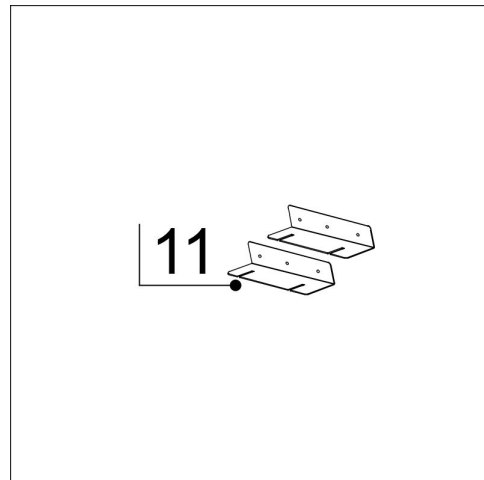

(TREKK)

**Tuotekoodi 430085**

**Tuotekuvaus**

Seinäkiinnike Lapetek liesukupuihin

**Tekniset tiedot**

Toimitussisältö

Ladattava aineisto

**Suosittelvat lisätarvikkeet**