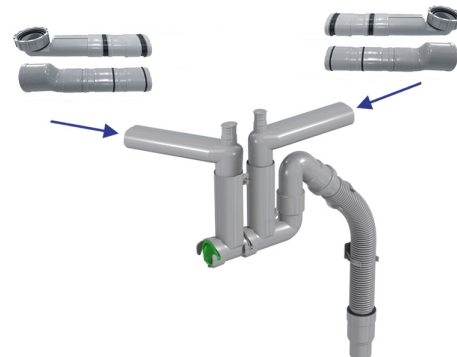

BLANCO VESILUKKO

(Prevex Smartloc) 2-osainen

Tuotekoodi 4237863

Tuotekuvaus

Kotimainen Prevexin on kehittänyt Blancoille oman version nerokkaasta Smartloc-vesilukostaan ja Lapetek on siirtynyt käyttämään sitä kaikissa Lapetek- ja Blanco-altaissa. Uutta vesilukkoa voi käyttää myös Blanco-ainutlaatuisen InFino-pohjaventtiilistön kanssa.

Tekniset tiedot

Toimitussisältö

Ladattava aineisto

- Asennus- ja käyttöohje

Suosittelavat lisätarvikkeet