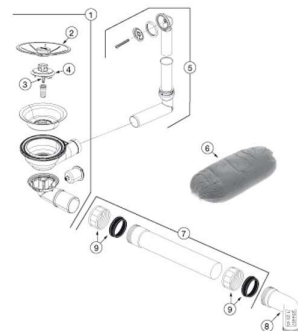

POHJAVENTTIILISTÖ INFINO (Subline Ceramic)

Tuotekoodi 4234467

Tuotekuvaus

Blanco Pohjaventtiili Infino

Blanco Infino pohjaventtiili kivitieraamisille Subline 375-U, Subline 500-U, Subline 350/150-U alueille (5/2018 alkaen) ilman kaukosäätöä.