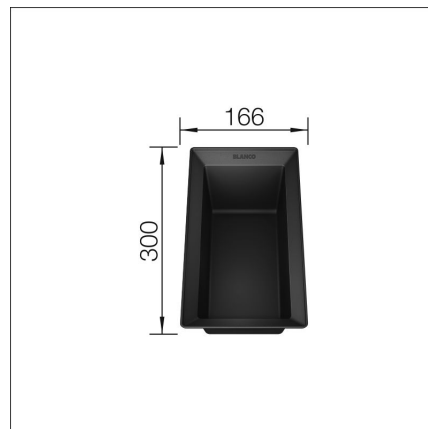

LAJITTELUSANKO (Collectis Select Flexon)

Tuotekoodi 4229334

Tuotekuvaus

Keittiöaltaan ja jätemekanismin yhdistävä Bio-jätteiden käsittelyyn tarkoitettu kannellinen astia on valmistettu kovasta ja helposti pestävästä muovista.

Laadukas monitoimiastia sopii suoraan Blanco Collectis 6 S:n pienen altaan sisälle ja muiden altaiden kanssa sitä voidaan käyttää erillisenä tarvikkeena pöytätasolla. Astiaan kuuluu myös kansi, jolloin sen ollessa pienen altaan sisällä voit turvallisesti säilyttää astiassa terävät vihannes- ja hedelmäveitset. Vastaavasti kun käytät astiaa bio-jätteiden keräämiseen, estää kansi hajuja leviämästä huonetilaan....

Tekniset tiedot

Toimitussisältö

Ladattava aineisto

Suosittelavat lisätarvikkeet