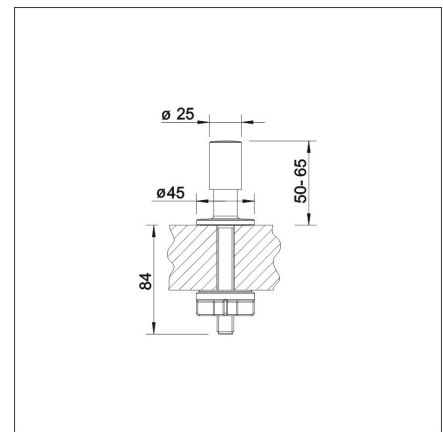

KAUKOSÄÄTÖNUPPI (SteelArt) kromi muovi

Tuotekoodi 4225112

Tuotekuvaus

SteelArt-Kaukosäätönuppi

Pyöreällä muotoilulla oleva kaukosäädön nuppi, joka voidaan vaihtaa olemassa olevan kaukosäätönupin tilalle
HUOM! Ei sisällä vaijeria ja pohjaventtiiliä.

Tekniset tiedot

Toimitussisältö
- kaukosäätönuppi

Ladattava aineisto

Suosittelvat lisätarvikkeet