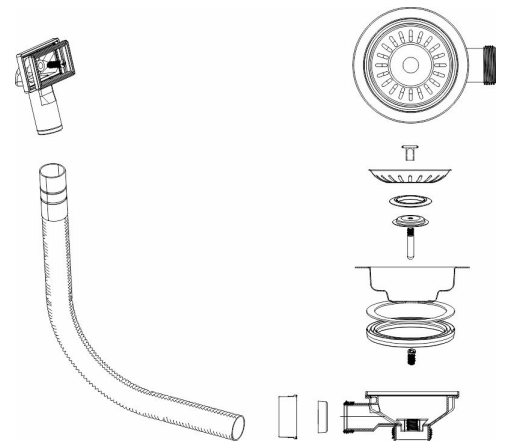

POHJAVENTTIILISTÖ (LAVIN)

Tuotekoodi 42118

Tuotekuvaus

Pohjaventtiilistö Lavin-altaalle. Sisältää pohjaventtiilin, ylivuodon, ylivuodon peitelevyn ja pohjaventtiilin/ylivuodon välisen putken. Vesilukko on tilattava erikseen.

Tekniset tiedot

Toimitussisältö

- roskasihtiventtiili
- ylivuoto
- ylivuodon peitelevy

Ladattava aineisto

Suosittelavat lisätarvikkeet