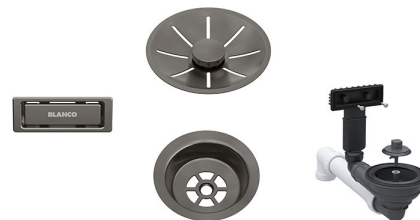

TUNE POHJAVENTTIILISTÖ (1-altaiset Tune-mallit) dark steel

Tuotekoodi 418862

Tuotekuvaus

Vie keittiön värit uudelle tasolle ja nauti täydellisestä suunnitteluvapaudesta mukautetun BLANCO-TUNE malliston avulla. Luo yksilöllisyyttä ja värien harmoniaa monipuolisella Silgranit-tiskialtaan ja InFino pohjaventtiilien valikoimalla. Kaikki sopivat tyylikkäästi yhteen ja voit täydentää kokonaisuuden samanvärisen LAPETEK-hanan avulla.

Infino pohjaventtiilit ovat saatavissa neljässä eri sävyssä, dark steel, messinki, mattamusta ja platinum ja sopivat yhteen ainoastaan Blanco TUNE-altaiden kanssa.

Tekniset tiedot

Toimitussisältö

- pohjaventtiilistö ja ylivuotoputkisto
- Infino roskasihtiventtiili
- ylivuodon peitelaippa

Ladattava aineisto

Suosittelavat lisätarvikkeet