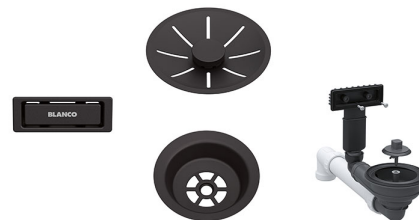

TUNE POHJAVENTTIILISTÖ (1-altaiset Tune-mallit) mattamusta

Tuotekoodi 418860

Tuotekuvaus

Vie keittiön värit uudelle tasolle ja nauti täydellisestä suunnitteluvapaudesta mukautetun BLANCO-TUNE malliston avulla. Luo yksilöllisyyttä ja värien harmoniaa monipuolisella Silgranit-tiskialtaan ja InFino pohjaventtiilien valikoimalla. Kaikki sopivat tyylikkäästi yhteen ja voit täydentää kokonaisuuden samanvärisen LAPETEK-hanan avulla.

Infino pohjaventtiilit ovat saatavissa neljässä eri sävyssä, dark steel, messinki, mattamusta ja platinum ja sopivat yhteen ainoastaan Blanco TUNE-altaiden kanssa.

Tekniset tiedot

Toimitussisältö

- pohjaventtiilistö ja ylivuotoputkisto
- InFino roskasihtiventtiili
- ylivuodon peitelaippa