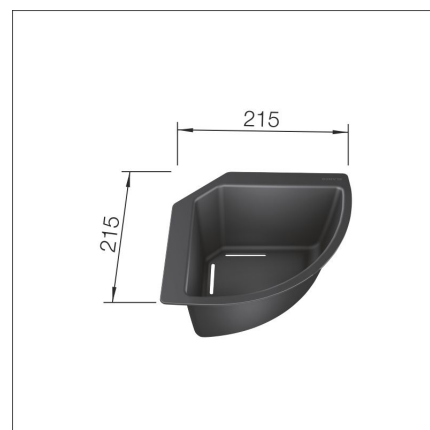

**KULMAKORI****(Adon Dalago Metra Pleon)****Tuotekoodi 418852****Tuotekuvaus**

Kulmakori toimii perinteisen vihanneskulhon lailla, mutta muotoilunsa ansiosta vie altaasta vähemmän tilaa. Altaan kulmaan sijoitettava kori on käytännöllinen tarvike erilaisten ruoka-aineiden tai vaikkapa astioiden huuhteluun. Kulhon pohjissa olevista reistä vesi valuu suoraan altaaseen. Koriin on helppo kerätä likaiset veitset, haarukat yms. odottamaan tiskaamista ja samalla estää tavaroiden kertymistä altaan pohjalle tai siinä voi säilyttää tiskiharjaa tai rättejä. Näin altaan pohja pysyy siistinä ja allas on aina käytettävissä.

Voit sijoittaa kulmakorin mihin tahansa altaan kulmaan. Optimaalisen koon ansiosta kori on reilun kokoinen...

**Tekniset tiedot**

Toimitussisältö

Ladattava aineisto

**Suosittelavat lisätarvikkeet**