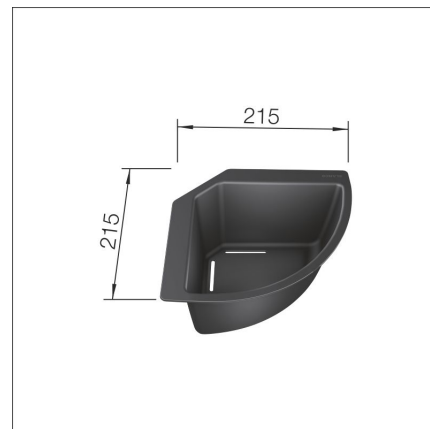

KULMAKORI

(Adon Dalago Metra Pleon)

Tuotekoodi 418852

Tuotekuvaus

Kulmakori toimii perinteisen vihanneskulhon lailla, mutta muotoilunsa ansiosta vie altaasta vähemmän tilaa. Altaan kulmaan sijoitettava kori on käytännöllinen tarvike erilaisten ruoka-aineiden tai vaikkapa astioiden huuhteluun. Kulhon pohjissa olevista reistä vesi valuu suoraan altaaseen. Koriin on helppo kerätä likaiset veitset, haarukat yms. odottamaan tiskaamista ja samalla estää tavaroiden kertymistä altaan pohjalle tai siinä voi säilyttää tiskiharjaa tai rättejä. Näin altaan pohja pysyy siistinä ja allas on aina käytettävissä.

Voit sijoittaa kulmakorin...

Tekniset tiedot

Toimitussisältö

- kulmakori

Ladattava aineisto

Suosittelavat lisätarvikkeet