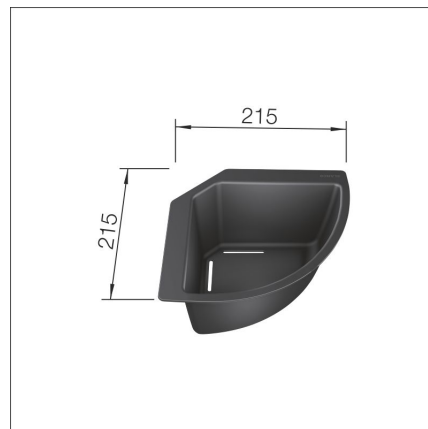

KULMAKORI

(Adon Dalago Metra Pleon)

Tuotekoodi 418852

Tuotekuvaus

Kulmakori toimii perinteisen vihanneskulhon lailla, mutta muotoilunsa ansiosta vie altaasta vähemmän tilaa. Altaan kulmaan sijoitettava kori on käytännöllinen tarvike erilaisten ruoka-aineiden tai vaikkapa astioiden huuhteluun. Kulhon pohjissa olevista reistä vesi valuu suoraan altaaseen. Koriin on helppo kerätä likaiset veitset, haarukat yms. odottamaan tiskaamista ja samalla estää tavaroiden kertymistä altaan pohjalle tai siinä voi säilyttää tiskiharjaa tai rättejä. Näin altaan pohja pysyy siistinä ja allas on aina käytettävissä.

Voit sijoittaa kulmakorin...

Tekniset tiedot

Toimitussisältö

- kulmakori

Ladattava aineisto

Suosittelavat lisätarvikkeet