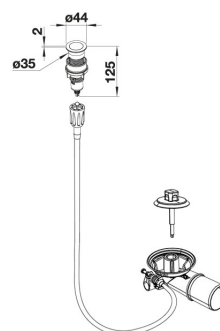

KAUKOSÄÄTÖSETTI INFINO PUSH CONTROL (nuppi vaijeri pohjav.) RST

Tuotekoodi 418232

Tuotekuvaus

Kaukosäätösetti Push Control nupilla ja Infino pohjaventtiilillä. Setin avulla voit päivittää kaukosäädettömän InFino pohjaventtiilillä varustetun altaan kaukosäädölliseksi. Push Control on mataluutensa ansiosta huomaamattoman tyylikäs ja samalla helppo pitää puhtaana. Kaukosäädin on myös yksinkertainen käyttää - ensimmäinen painallus avaa, toinen sulkee, seuraava taas avaa...

Setti sisältää vaijerin ja pohjaventtiilin, mutta ei InFino roskasihtiä (voit käyttää alkuperäistä roskasihtiä). Mikäli roskasihti on kadonnut voit tilata sen erikseen

Tekniset tiedot

Toimitussisältö

- pohjaventtiili
- tulppa
- vaijeri
- push control nuppi