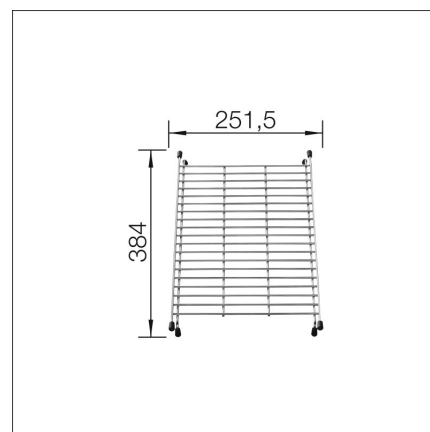

Tekniset tiedot

Toimitussisältö

- rst välitasoritilä

Ladattava aineisto

Suosittelavat lisätarvikkeet