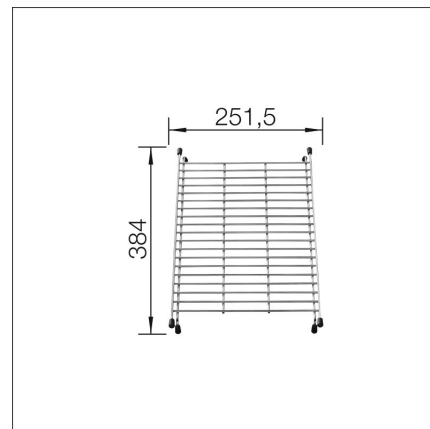

Tekniset tiedot

Toimitussisältö

- rst välitasoritilä

Ladattava aineisto

Suosittelavat lisätarvikkeet