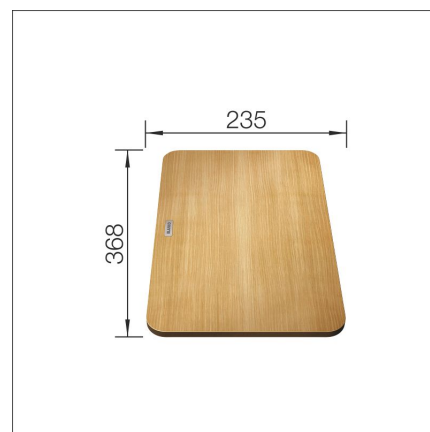

LEIKKUULAUTA

(Zenar XL 6S Compact) saarni-komposiitti

Tuotekoodi 417348

Tuotekuvaus

Kaksoisrakenteileikkuulauta on sekä kaunis, mutta myös erittäin kestävä käytössä. Pinta on molemmin puolin leikkuulautaa tyylikästä saarniviilua. Puupintojen välissä on korkeapainelaminaattia, joka mahdollistaa massiivipuuhun verrattuna mittatarkemman, kevyemmän ja vääntyilemättömän leikkuulaudan. Kaksoisrakenteileikkuulauta on pinnaltaan miellyttävän tuntuinen ja käytössä erityisen helppohoitoinen.

Tekniset tiedot

Toimitussisältö

- leikkuulauta

Ladattava aineisto

Suosittelavat lisätarvikkeet