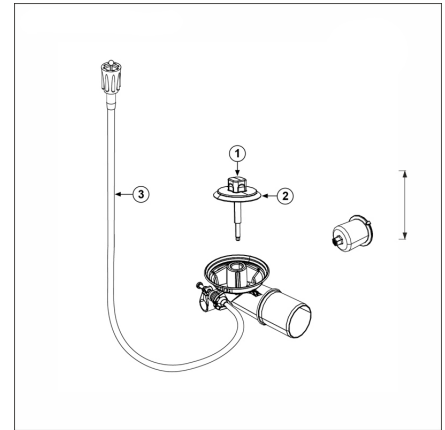

KAUKOSÄÄTÖSETTI INFINO PYÖREÄ (nuppi vaijeri pohjav.) musta

Tuotekoodi 417271

Tuotekuvaus

Kaukosäätösetti sylinterimaisella mustalla kaukosäätönupilla ja InFino pohjaventtiilillä. Setin avulla voit päivittää kaukosäädettömän InFino pohjaventtiilillä varustetun altaan kaukosäädölliseksi. Kaukosäädin on myös yksinkertainen käyttää - yksinkertaisesti nostat nupin ja tulppa aukeaa, vastaavasti painat sen takaisin alas ja tulppa sulkeutuu.

Kokomusta allas täydentyy mustilla yksityiskohdilla. Mustat allastarvikkeet sulautuvat myös tyylikkäästi vaalean tai värillisen keittiöaltaan, hanan tai tason pariin. Väri yhdistyy helposti myös useaan eri...

Tekniset tiedot

Toimitussisältö

- pohjaventtiili
- tulppa
- vaijeri
- nuppi

Ladattava aineisto

- InFino esittelyvideo

Suosittelavat lisätarvikkeet