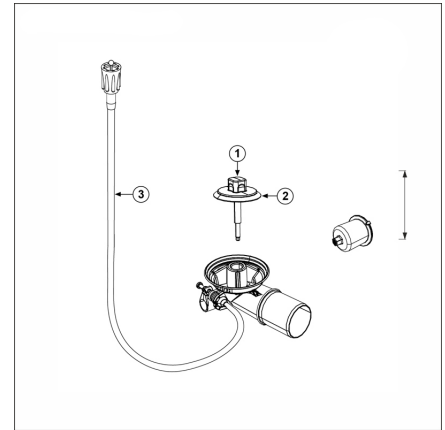

KAUKOSÄÄTÖSETTI INFINO PYÖREÄ (nuppi vaijeri pohjav.) musta

Tuotekoodi 417271

Tuotekuvaus

Kaukosäätösetti sylinterimaisella mustalla kaukosäätönupilla ja Infino pohjaventtiilillä. Setin avulla voit päivittää kaukosäädöttömän InFino pohjaventtiilillä varustetun altaan kaukosäädölliseksi. Kaukosäädin on myös yksinkertainen käyttää - yksinkertaisesti nostat nupin ja tulppa aukeaa, vastaavasti painat sen takaisin alas ja tulppa sulkeutuu.

Kokomusta allas täydentyy mustilla yksityiskohdilla. Mustat allastarvikkeet sulautuvat myös tyylikkäästi vaalean tai värillisen keittiöaltaan, hanan tai tason pariin. Väri yhdistyy helposti myös useaan eri...

Tekniset tiedot

Toimitussisältö

- pohjaventtiili
- tulppa
- vaijeri
- nuppi

Ladattava aineisto

Suosittelavat lisätarvikkeet