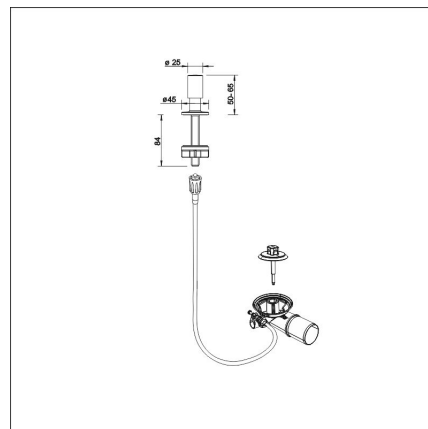

KAUKOSÄÄTÖSETTI INFINO PYÖREÄ

(nuppi vaijeri pohjav.) kromi

Tuotekoodi 417231

Tuotekuvaus

Kaukosäätösetti sylinterimaisella kromatulla kaukosäätönupilla ja InFino pohjaventtiilillä. Setin avulla voit päivittää kaukosäädettömän InFino pohjaventtiilillä varustetun altaan kaukosäädölliseksi. Push Control on mataluutensa ansiosta huomaamattoman tyylikäs ja samalla helppo pitää puhtaana. Kaukosäädin on myös yksinkertainen käyttää - yksinkertaisesti nostat nupin ja tulppa aukeaa, vastaavasti painat sen takaisin alas ja tulppa sulkeutuu.

Setti sisältää vaijerin ja pohjaventtiilin, mutta ei InFino roskasihtiä (voit käyttää alkuperäistä roskasihtiä). Mikäli...

Tekniset tiedot

Toimitussisältö

- pohjaventtiili
- tulppa
- vaijeri
- nuppi

Ladattava aineisto