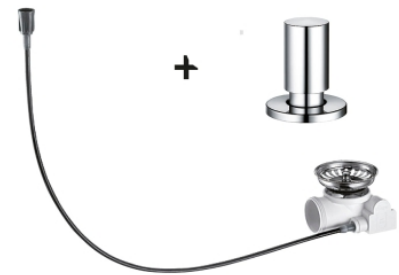

KAUKOSÄÄTÖSETTI PYÖREÄ (SUPRA, PANOR) (nuppi vaijeri pohjav.) kromi

Tuotekoodi 416531

Tuotekuvaus

Kaukosäätönupille tasoreiän halkaisija 35mm.

Tekniset tiedot

Toimitussisältö

- pohjaventtiili
- sihti
- tulppa
- vaijeri
- steel art nuppi