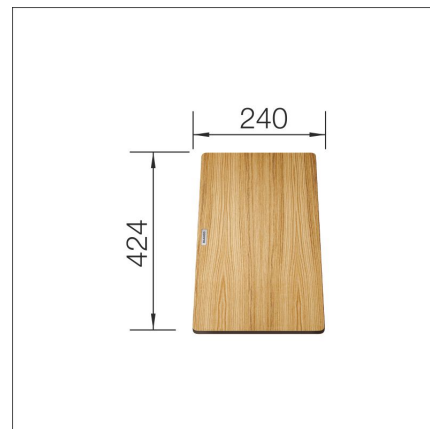

LEIKKUULAUTA

(Andano Etagon Naya Subline) saarni-komposiitti

Tuotekoodi 416048

Tuotekuvaus

Blancon kehittämä kaksoisrakenneleikkuulauta on rakenteeltaan ainutlaatuinen koostuen kahdesta eri materiaalista. Luonnollinen ja tyylikäs puu on sekä käyttöpinnassa että laudan pohjassa antaen leikkuulaudalle miellyttävän lämpimän käyttötuntuman. Välissä olevan korkeapainelaminaatin tehtävä on aikaansaada laudasta vääntyilemätön, jolloin se istuu aina yhtä tukevasti pöytätason päällä. Leikkuulauta on rakenteensa ansiosta myös normaaliin massiivipuulautaan verrattuna mittatarkempi ja kevyempi käsitellä.

Tekniset tiedot

Toimitussisältö

- leikkuulauta

Ladattava aineisto

Suosittelavat lisätarvikkeet