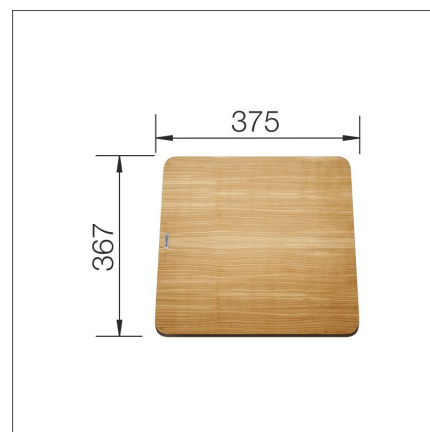

LEIKKUULAUTA

(Zenar 45 Zenar 6 S XL) saarni-komposiitti

Tuotekoodi 415850

Tuotekuvaus

Kaksoisrakenteinen leikkuulauta

Ainutlaatuinen kaksoisrakenteleikkuulaudan edut ovat selkeitä. Luonnollinen ja tyylikäs puu on sekä käyttöpinnassa että pohjassa antaen miellyttävän käyttötuntuman. Välissä oleva korkeapainelaminaatti mahdollistaa massiivipuuhun verrattuna mittatarkemman, kevyemmän ja vääntyilemättömän leikkuulaudan tekemisen.

Tekniset tiedot

Toimitussisältö

- leikkuulauta

Ladattava aineisto

Suosittelvat lisätarvikkeet