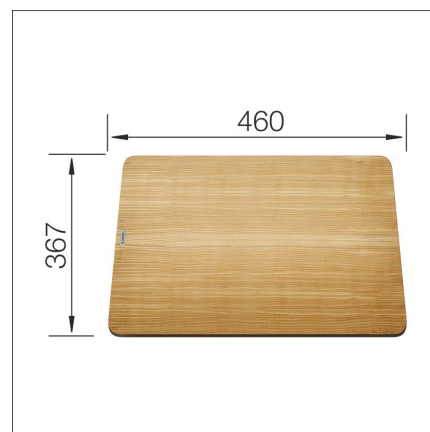

LEIKKUULAUTA

(Zenar 6S) saarni-komposiitti

Tuotekoodi 415849

Tuotekuvaus

Kaksoisrakenteinen leikkuulauta

Ainutlaatuinen kaksoisrakenteleikkuulaudan edut ovat selkeitä. Luonnollinen ja tyylikäs puu on sekä käyttöpinnassa että pohjassa antaen miellyttävän käyttötuntuman. Välissä oleva korkeapainelaminaatti mahdollistaa massiivipuuhun verrattuna mittatarkemman, kevyemmän ja vääntyilemättömän leikkuulaudan tekemisen.

Tekniset tiedot

Toimitussisältö

Ladattava aineisto

Suosittelavat lisätarvikkeet