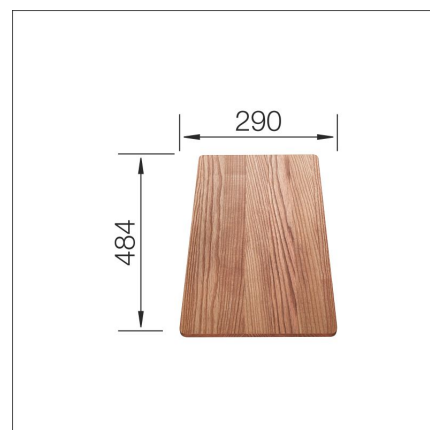

LEIKKUULAUTA (Idessa) saarni

Tuotekoodi 415148

Tuotekuvaus

Mitat: 484 x 290 mm

Sopii BLANCO-altaisiin, joiden malli:

- Blanco Idessa

Tekniset tiedot

Toimitussisältö