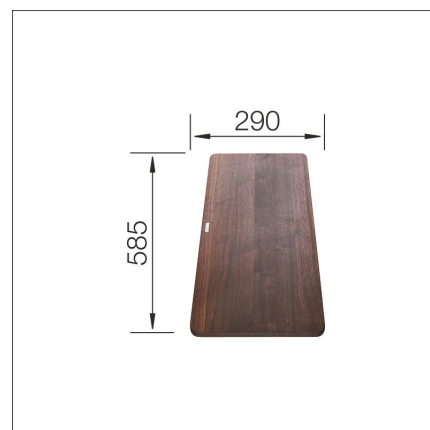

LEIKKUULAUTA (Panor) pähkinä

Tuotekoodi 415052

Tuotekuvaus

Mitat: 585 x 290 x 43 mm

Sopii BLANCO-altaisiin, joiden malli:

- BlancoPanor

Tekniset tiedot

Toimitussisältö