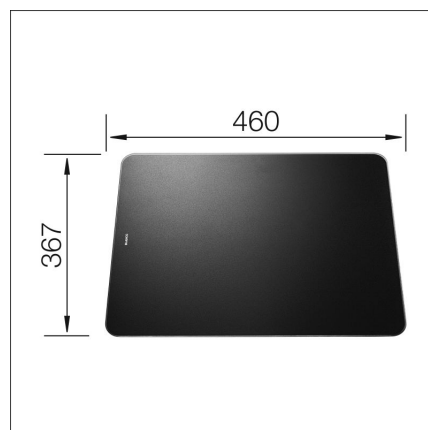

LEIKKUULAUTA

(Zenar 6 S XL) musta lasi

Tuotekoodi 414555

Tuotekuvaus

Mitat:

- 365 x 460 mm

Sopii malleihin:

- BlancoZenar 6 S

Tekniset tiedot

Toimitussisältö

Ladattava aineisto

Suosittelvat lisätarvikkeet