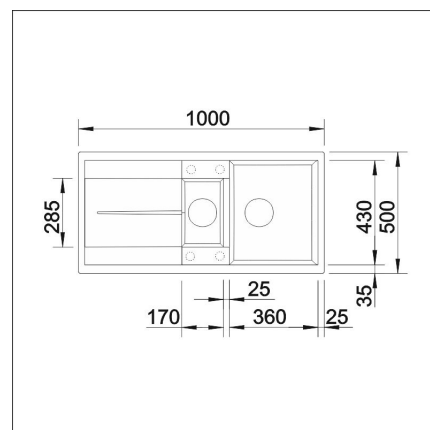

Tekniset tiedot

- Allaskaapin minimileveys: 60 cm
- Allasmateriaali: kivikomposiitti
- Altaan kiinnitystapa: Päältä upotettava
- Altaan väri: Silgranit® coffee
- Pohjaventtiili: 3,5" roskasihti kaukosäädöllä
- Pääaltaan syvyys: 190 mm