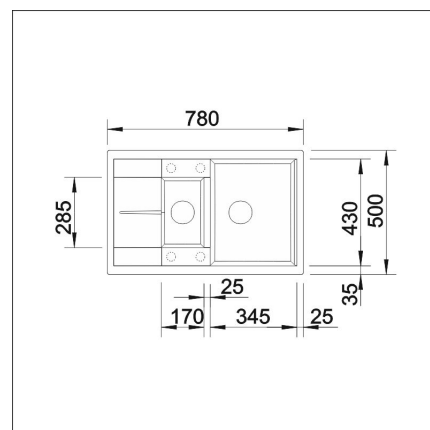

Tekniset tiedot

- Allaskaapin minimileveys: 60 cm
- Allasmateriaali: kiviKomposiitti
- Altaan kiinnitystapa: Päältä upotettava
- Pohjaventtiili: 3,5" roskasihti kaukosäädöllä
- Pääaltaan syvyys: 190 mm