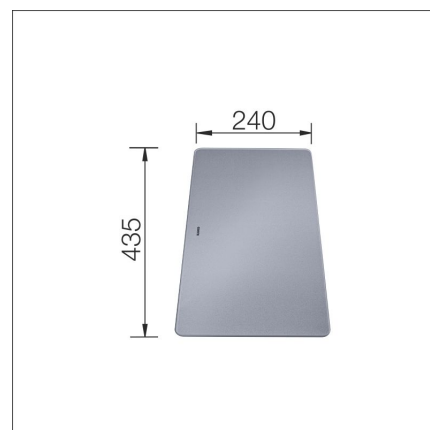

LEIKKUULAUTA

(Subline kivikeraaminen) hopealasi

Tuotekoodi 412554

Tuotekuvaus

Korkealaatuinen lasileikkuulauta on sekä hygieninen että tyylikäs. Lauta sopii BLANCO SUBLINE kivikeraamisiin altaisiin.

Lasileikkuulaudan väri on hillitty hopeanharmaa, joka mukautuu tyylikkäästi kaikenlaisten allas- ja pöytätasomateriaalien väriin.

Tekniset tiedot

Toimitussisältö

- leikkuulauta

Ladattava aineisto

Suosittelavat lisätarvikkeet