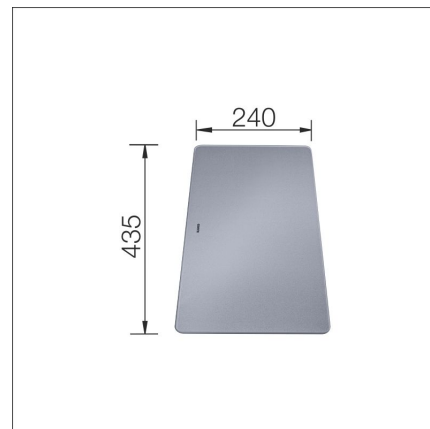

LEIKKUULAUTA

(Andano Etagon Naya Subline Supra Forma)

hopealasi

Tuotekoodi 412354

Tuotekuvaus

Korkealaatuinen lasileikkuulauta on sekä hygieninen että tyylikäs. Lauta sopii BLANCO ANDANO, ETAGON (-U ja -IFN -mallit), NAYA, SUBLINE, SUPRA- ja FORMA -altaisiin, minkä lisäksi sitä voidaan käyttää minkä tahansa altaan vieressä pöytätasolla.

Lasileikkuulaudan väri on hillitty hopeanharmaa, joka mukautuu tyylikkäästi kaikenlaisten allas- ja pöytätasomateriaalien väriin.

Tekniset tiedot

Toimitussisältö

- leikkuulauta

Ladattava aineisto

Suosittelavat lisätarvikkeet