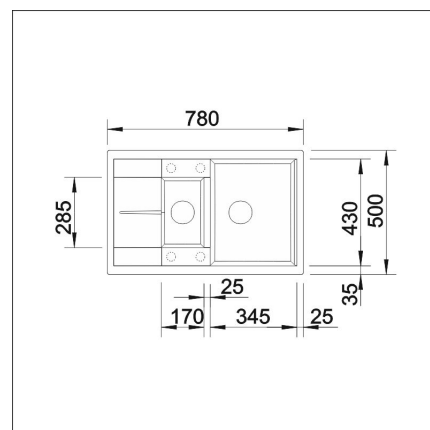

Tekniset tiedot

- Allaskaapin minimileveys: 60 cm
- Allasmateriaali: kivikomposiitti
- Altaan kiinnitystapa: Päältä asennettava
- Pohjaventtiili: 3,5" roskasihti kaukosäädöllä
- Pääaltaan syvyys: 190 mm