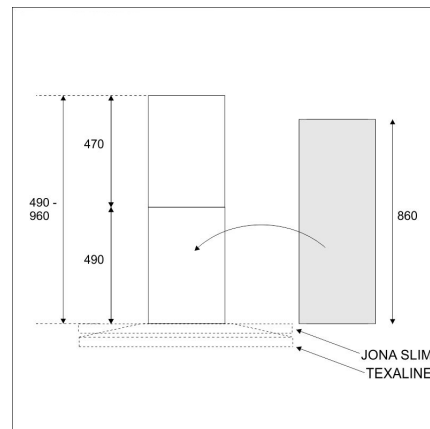

JATKOHORMI

(Jona Slim 90 ja 60 cm) musta

Tuotekoodi 412079

Tuotekuvaus

Jatkohormia käytetään silloin kun on normaalia suurempi huonekorkeus ja liesikuvun hormin tulee yltää kattoon. Jatkohormi on tarkoitettu korvaamaan liesikuvun tai -tuulettimen mukana tuleva alempi vakiohormi. Samalla tavalla kuin vakiohormien kanssa muodostuu jatkohormista ja vakiona olevasta ylemmästä hormista teleskooppihormi, jolle voidaan säätää haluttu pituus.

Sopii huonekorkeuteen 255 - 302 cm

Mitoituksen voi tarkistaa mittakuvat kohdasta.

Tekniset tiedot

HUOM! Hormin koko muuttuu. Mitoituksen voi tarkistaa mittakuvat kohdasta. Tämä hormi sopii käytettäväksi Jona Slim...