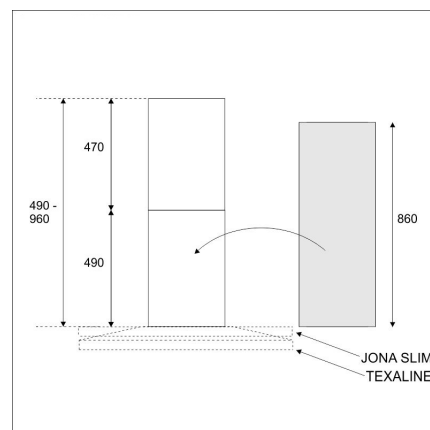

JATKOHORMI

(Jona Slim 90 ja 60 cm) valkoinen

Tuotekoodi 412078

Tuotekuvaus

Jatkohormia käytetään silloin kun on normaalia suurempi huonekorkeus ja liesikuvun hormin tulee yltää kattoon. Jatkohormi on tarkoitettu korvaamaan liesikuvun tai -tuulettimen mukana tuleva alempi vakiohormi. Samalla tavalla kuin vakiohormien kanssa muodostuu jatkohormista ja vakiona olevasta ylemmästä hormista teleskooppihormi, jolle voidaan säätää haluttu pituus.

Sopii huonekorkeuteen 255 - 302 cm

Mitoituksen voi tarkistaa mittakuvat kohdasta.

Tekniset tiedot

HUOM! Hormin koko muuttuu. Mitoituksen voi tarkistaa mittakuvat kohdasta. Tämä hormi sopii käytettäväksi Jona Slim...

Toimitussisältö

- jatkohormi

Ladattava aineisto

Suosittelavat lisätarvikkeet