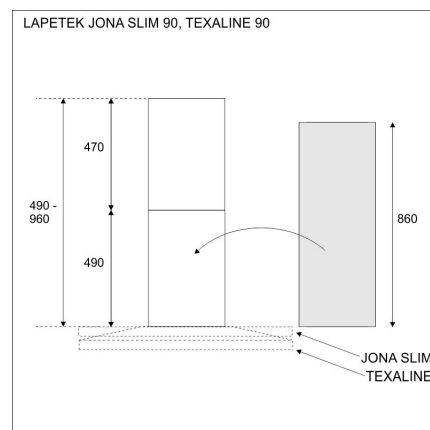

JATKOHORMI

(Jona Slim 90) ruostumaton teräs

Tuotekoodi 412077

Tuotekuvaus

Jatkohormia käytetään silloin kun on normaalia suurempi huonekorkeus ja liesikuvun hormin tulee yltää kattoon. Jatkohormi on tarkoitettu korvaamaan liesikuvun tai -tuulettimen mukana tuleva alempi vakiohormi. Samalla tavalla kuin vakiohormien kanssa muodostuu jatkohormista ja vakiona olevasta ylemmästä hormista teleskooppihormi, jolle voidaan säätää haluttu pituus.

Sopii huonekorkeuteen 255 - 302 cm
Mitoituksen voi tarkistaa mittakuvat kohdasta.

Tekniset tiedot

Toimitussisältö

Ladattava aineisto

Suosittelavat lisätarvikkeet