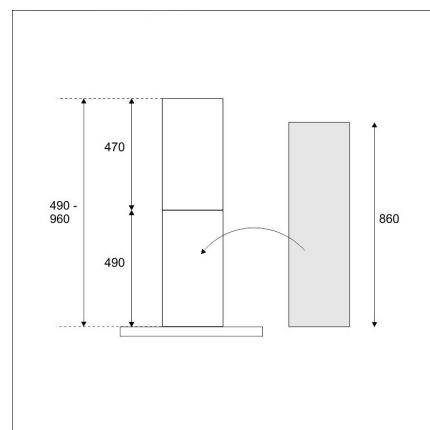

JATKOHORMI

(Texaline 60) musta

Tuotekoodi 412073

Tuotekuvaus

Jatkohormia käytetään silloin kun on normaalia suurempi huonekorkeus ja liesikuvun hormin tulee yltää kattoon. Jatkohormi on tarkoitettu korvaamaan liesikuvun tai -tuulettimen mukana tuleva alempi vakiohormi. Samalla tavalla kuin vakiohormien kanssa muodostuu jatkohormista ja vakiona olevasta ylemmästä hormista teleskooppihormi, jolle voidaan säätää haluttu pituus.

Mitoituksen voi tarkistaa mittakuvat kohdasta.

Sopii huonekorkeuteen 255 - 302 cm (Jona Slim), 260 - 307 (Texaline)

Tekniset tiedot

HUOM! Hormikoko muuttuu. Mitoituksen voi tarkistaa mittakuvat kohdasta. Tämä...