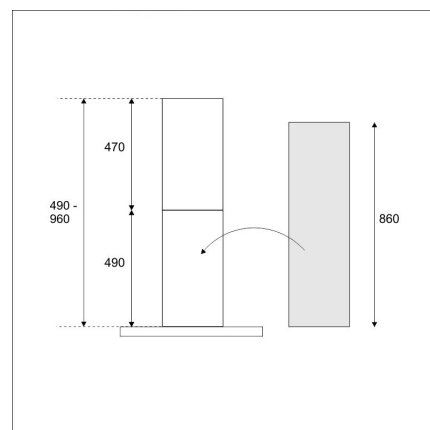

JATKOHORMI

(Texaline 60) valkoinen

Tuotekoodi 412072

Tuotekuvaus

Jatkohormia käytetään silloin kun on normaalia suurempi huonekorkeus ja liesikuvun hormin tulee yltää kattoon. Jatkohormi on tarkoitettu korvaamaan liesikuvun tai -tuulettimen mukana tuleva alempi vakiohormi. Samalla tavalla kuin vakiohormien kanssa muodostuu jatkohormista ja vakiona olevasta ylemmästä hormista teleskooppihormi, jolle voidaan säätää haluttu pituus.

Mitoituksen voi tarkistaa mittakuvat kohdasta.

Sopii huonekorkeuteen 255 - 302 cm (Jona Slim), 260 - 307 (Texaline)

Tekniset tiedot

HUOM! Hormin koko muuttuu. Mitoituksen voi tarkistaa mittakuvat kohdasta. Tämä...