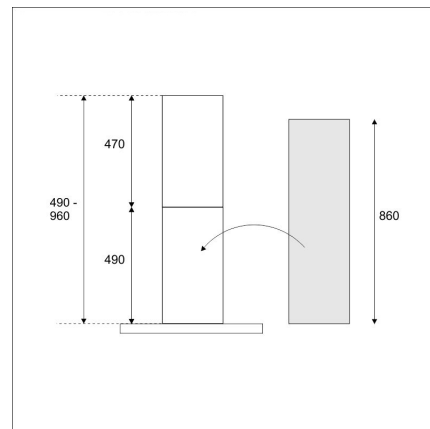

JATKOHORMI

(Texaline 60) ruostumaton teräs

Tuotekoodi 412071

Tuotekuvaus

Jatkohormia käytetään silloin kun on normaalia suurempi huonekorkeus ja liesikuvun hormin tulee yltää kattoon. Jatkohormi on tarkoitettu korvaamaan liesikuvun tai -tuulettimen mukana tuleva alempi vakiohormi. Samalla tavalla kuin vakiohormien kanssa muodostuu jatkohormista ja vakiona olevasta ylemmästä hormista teleskooppihormi, jolle voidaan säätää haluttu pituus.

Mitoituksen voi tarkistaa mittakuvat kohdasta.

Sopii huonekorkeuteen 255 - 302 cm (Jona Slim), 260 - 307 (Texaline)

Tekniset tiedot

HUOM! Hormin koko muuttuu. Mitoituksen voi tarkistaa mittakuvat kohdasta. Tämä...

Toimitussisältö

- jatkohormi

Ladattava aineisto

Suosittelavat lisätarvikkeet