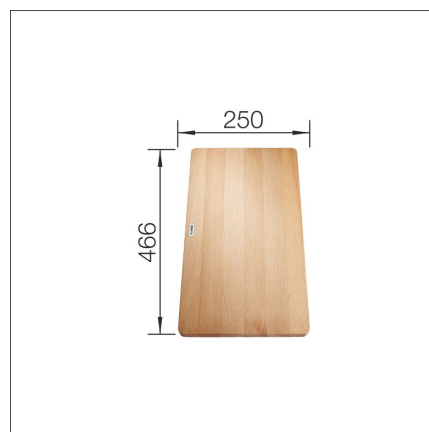

LEIKKUULAUTA (Palona) pyökki

Tuotekoodi 412054

Tuotekuvaus

Kätevä puinen leikkuulauta on valmistettu kestävästä pyökistä. Laudan pohjassa urat niin että lautaa voi käyttää suoraan altaan päällä, osittain altaan päällä tai kokonaan erillisenä leikkuulautana.

Tekniset tiedot

Toimitussisältö

Ladattava aineisto

Suosittelavat lisätarvikkeet