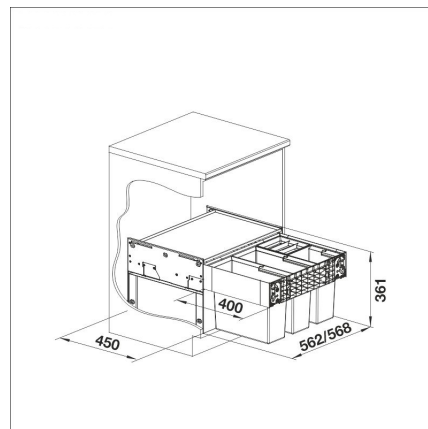

SELECT II 60/4

2 x 15 + 2 x 6 l sangot

Tuotekoodi 411774**Tuotekuvaus**

Moderni ja tyylikäs, erittäin monipuolinen jätejärjestelmä, jossa on huomioitu jätteiden lajittelun helppous. Tarvitset ainoastaan sopivan levyisen allaskaapin ja oven, jonka keskelle vedin asennetaan. Tyylikäs jätevaunu sisältää laadukkaat sangot, liukumekanismit ja kehikon. Vaunuun tulevat jätesangot ovat tukevat ja kestävät painavamminkin jätteet. Sankojen sisäänpäin kaltevat reunat ohjaavat jätteet kohti sankoa ja tukeva kantokahva on miellyttävä käyttää.

**Tekniset tiedot**

- Allaskaapin leveys: 60 cm
- Asennustapa: Vaunumallinen

**Toimitussisältö**

- jätevaunu
- liukumekanismi
- 2 x 15 l sangot
- 2 x 6 l sangot
- kansi

**Ladattava aineisto**

- Roskisten asennus- ja käyttöohje
- Materiaalitieto