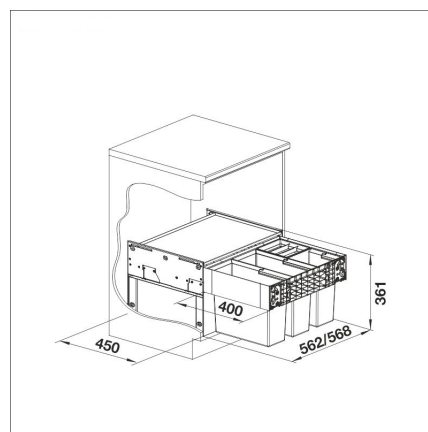

**SELECT II 60/4**

2 x 15 + 2 x 6 l sangot

**Tuotekoodi 411774****Tuotekuvaus**

Moderni ja tyylikäs, erittäin monipuolinen jätejärjestelmä, jossa on huomioitu jätteiden lajittelun helppous. Tarvitset ainoastaan sopivan levyisen allaskaapin ja oven, jonka keskelle vedin asennetaan. Tyylikäs jätevaunu sisältää laadukkaat sangot, liukumekanismit ja kehikon. Vaunuun tulevat jätesangot ovat tukevat ja kestävät painavammatkin jätteet. Sankojen sisäänpäin kaltevat reunat ohjaavat jätteet kohti sankoa ja tukeva kantokahva on miellyttävä käyttää.

**Tekniset tiedot**

- Allaskaapin leveys: 60 cm

**Toimitussisältö**

- jätevaunu
- liukumekanismi
- 2 x 15 l sangot
- 2 x 6 l sangot
- kansi

**Ladattava aineisto**

- Roskisten asennus- ja käyttöohje
- Materiaalitietoa
- Asennusvideo