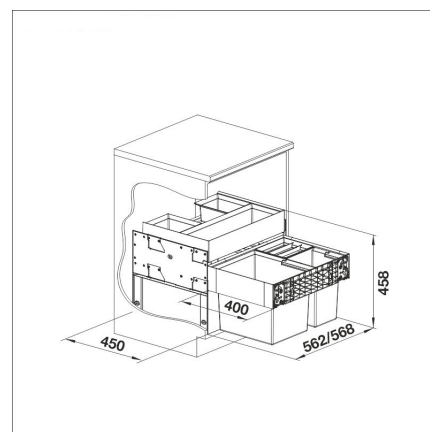

SELECT II 60/3 XL

30 + 2 x 8 l sangot Yläkorilla

Tuotekoodi 411769**Tuotekuvaus**

Moderni ja tyylikäs, erittäin monipuolinen jätejärjestelmä, jota varten tarvittavat ainoastaan sopivan levyisen allaskaapin ja oven, jonka keskelle vedin asennetaan. Tyylikäs jätevaunu sisältää laadukkaat sangot, liukumekanismit ja kehikon. Vaunuun tulevat jätesangot ovat tukevat ja niiden kantokahva on miellyttävä käyttää. Orga-yläkori lisää järjestelmän käytännöllisyyttä tarjoten lisäsäilytystilaa esimerkiksi tarvikkeille tai pienille jätteille kuten paristoille tai pesuaineille.

**Tekniset tiedot**

- Allaskaapin leveys: 60 cm

**Toimitussisältö**

- jätevaunu
- liukumekanismi
- 30 l sanko
- 2 x 8 l sangot
- yläkori
- kansi

**Ladattava aineisto**

- Roskisten asennus- ja käyttöohje
- Materiaalitietoa
- Asennusvideo