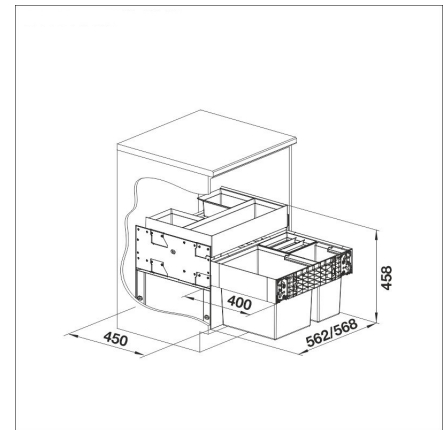

SELECT II 60/3 XL

30 + 2 x 8 l sangot Yläkorilla

Tuotekoodi 411769**Tuotekuvaus**

Moderni ja tyylikäs, erittäin monipuolinen jätejärjestelmä, jota varten tarvittavat ainoastaan sopivan levyisen allaskaapin ja oven, jonka keskelle vedin asennetaan. Tyylikäs jätevaunu sisältää laadukkaat sangot, liukumekanismit ja kehikon. Vaunuun tulevat jätesangot ovat tukevat ja niiden kantokahva on miellyttävä käyttää. Orga-yläkori lisää järjestelmän käytännöllisyyttä tarjoten lisäsäilytystilaa esimerkiksi tarvikkeille tai pienille jätteille kuten paristoille tai pesuaineille.

**Tekniset tiedot**

- Allaskaapin leveys: 60 cm
- Asennustapa: Vaunumallinen

**Toimitussisältö**

- jätevaunu
- liukumekanismi
- 30 l sanko
- 2 x 8 l sangot
- yläkori
- kansi

**Ladattava aineisto**

- Roskisten asennus- ja käyttöohje
- Materiaalitieto