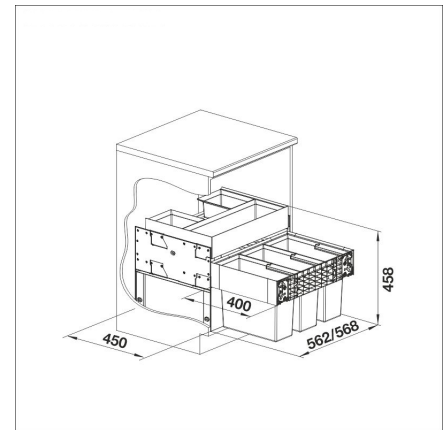

SELECT II 60/3 ORGA

3 x 15 l sangot Yläkorilla

Tuotekoodi 411768**Tuotekuvaus**

Moderni ja tyylikäs, erittäin monipuolinen jätejärjestelmä, jota varten tarvitset ainoastaan sopivan levyisen allaskaapin ja oven, jonka keskelle vedin asennetaan. Tyylikäs jätevaunu sisältää laadukkaat sangot, liukumekanismit ja kehikon. Vaunuun tulevat jättesangot ovat tukevat ja niiden kantokahva on miellyttävä käyttää. Orga-yläkori lisää järjestelmän käytännöllisyyttä tarjoten lisäsäilytystilaa esimerkiksi tarvikkeille tai pienille jätteille kuten paristoille tai pesuaineille.

**Tekniset tiedot**

- Allaskaapin leveys: 60 cm

**Toimitussisältö**

- jätevaunu
- liukumekanismi
- 3 x 15 l sangot
- yläkori
- kansi

**Ladattava aineisto**

- Roskisten asennus- ja käyttöohje
- Materiaalitietoa
- Asennusvideo