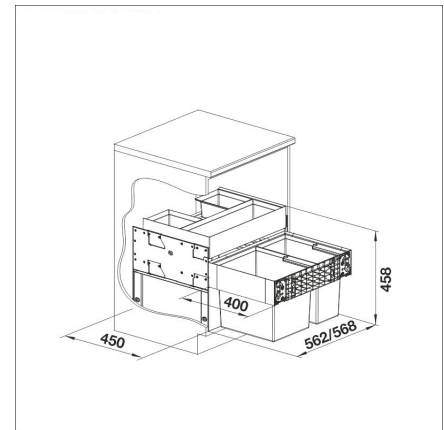

SELECT II 60/2 ORGA

19 + 30 l sangot Yläkorilla

Tuotekoodi 411767**Tuotekuvaus**

Moderni ja tyylikäs, erittäin monipuolinen jätejärjestelmä, jota varten tarvittavat ainoastaan sopivan levyisen allaskaapin ja oven, jonka keskelle vedin asennetaan. Tyylikäs jätevaunu sisältää laadukkaat sangot, liukumekanismit ja kehikon. Vaunuun tulevat jättesangot ovat tukevat ja niiden kantokahva on miellyttävä käyttää. Orga-yläkori lisää järjestelmän käytännöllisyyttä tarjoten lisäsäilytystilaa esimerkiksi tarvikkeille tai pienille jätteille kuten paristoille tai pesuaineille.

**Tekniset tiedot**

- Allaskaapin leveys: 60 cm

**Toimitussisältö**

- jätevaunu
- liukumekanismi
- 19 l sanko
- 30 l sanko
- kansi

**Ladattava aineisto**

- Roskisten asennus- ja käyttöohje
- Materiaalitietoa
- Asennusvideo