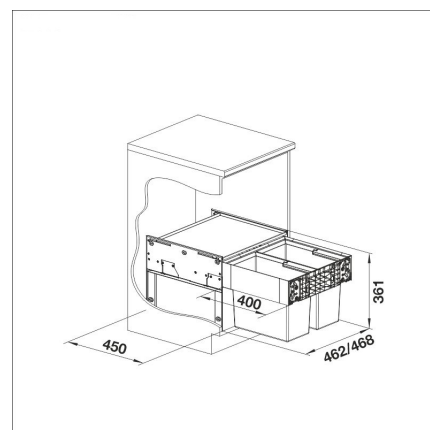

SELECT II XL 60/3

30 + 2 x 8 l sangot

Tuotekoodi 411759**Tuotekuvaus**

Moderni ja tyylikäs, erittäin monipuolinen jätejärjestelmä, jossa on huomioitu jätteiden lajittelun helppous. Tarvitset ainoastaan sopivan levyisen allaskaapin ja oven, jonka keskelle vedin asennetaan. Tyylikäs jätevaunu sisältää laadukkaat sangot, liukumekanismit ja kehikon. Vaunuun tulevat jätesangot ovat tukevat ja kestävät painavammatkin jätteet. Sankojen sisäänpäin kaltevat reunat ohjaavat jätteet kohti sankoa ja tukeva kantokahva on miellyttävä käyttää.

**Tekniset tiedot**

- Allaskaapin leveys: 60 cm

**Toimitussisältö**

- jätevaunu
- liukumekanismi
- 30 l sanko
- 2 x 8 l sangot
- kansi

**Ladattava aineisto**

- Roskisten asennus- ja käyttöohje
- Materiaalitietoa
- Asennusvideo