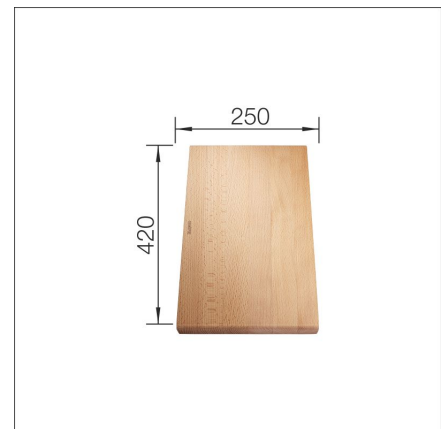

LEIKKUULAUTA (Dalago) pyökki

Tuotekoodi 410151

Tuotekuvaus

Kätevä puinen leikkuulauta on valmistettu kestävästä pyökistä. Laudan pohjassa urat niin että lautaa voi käyttää suoraan altaan päällä, osittain altaan päällä tai kokonaan erillisenä leikkuulautana.

Tekniset tiedot

Toimitussisältö
- leikkuulauta

Ladattava aineisto

Suosittelavat lisätarvikkeet