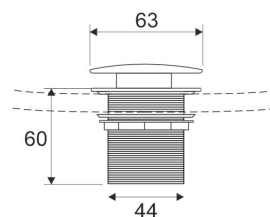

Tekniset tiedot

Toimitussisältö

- sulkeutumaton pohjaventtiili kylpyhuonealtille

Ladattava aineisto

Suosittelavat lisätarvikkeet