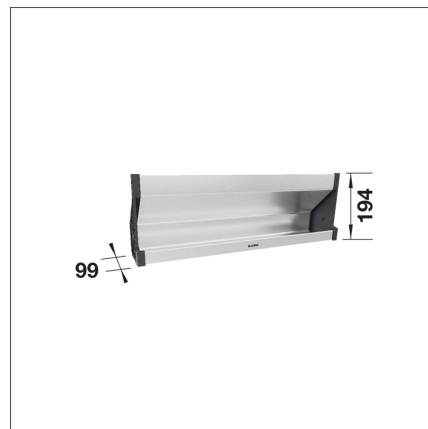

SELECT ORGA

hylly ulosvedettävään oveen

Tuotekoodi 401798

Tuotekuvaus

- 60 cm leveille kaapeille, ulos vedettäville etuosille (P)
- Pitää allaskaapin järjestyksessä ja siistinä.
- Hylly tarjoaa lisätilaa pesuallasvälineiden, kuten harjojen, sienien ja jättepussien, säilytykseen
- Sopii yhteen muiden jätejärjestelmien kanssa, kuten SELECT II ja FLEXON II

Tekniset tiedot

Toimitussisältö

- hylly ulosvedettävään oveen

Ladattava aineisto

Suosittelavat lisätarvikkeet