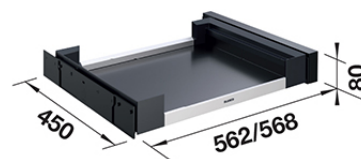

SELECT 60H

ylävaunu (saranoituun oveen)

Tuotekoodi 401795**Tuotekuvaus**

Kätevä yläkori omalla liukumekanismillaan saranoituun oveen.

**Tekniset tiedot****Toimitussisältö**

- ulosvedettävä ylävaunu saranoituun oveen