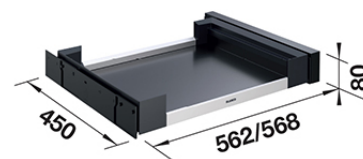

SELECT 60H

ylävaunu (saranoituun oveen)

Tuotekoodi 401795

Tuotekuvaus

Kätevä yläkori omalla liukumekanismillaan saranoituun oveen.

Tekniset tiedot

Toimitussisältö

- ulosvedettävä ylävaunu saranoituun oveen